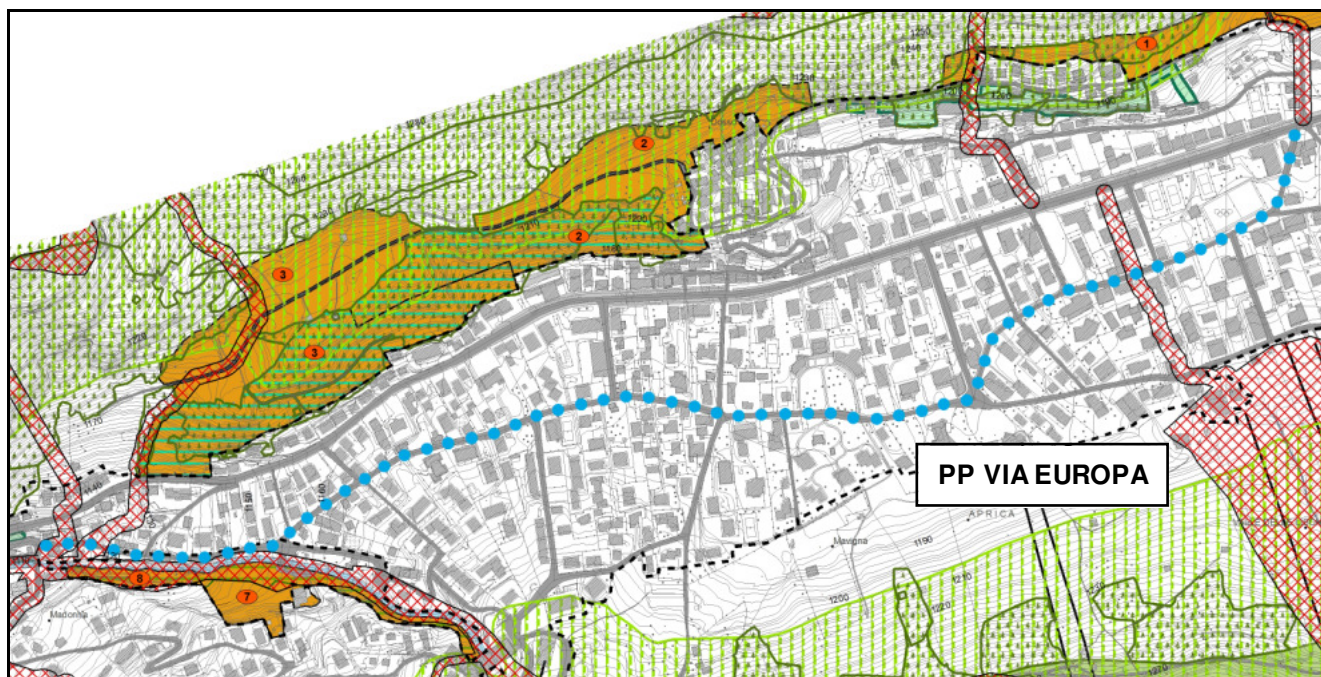

Estratto ortofotopiano PP Via Europa

Estratto aerofotogrammetrico PP Via Europa

OBIETTIVI

Il Piano Particolareggiato Via Europa si sviluppa lungo l'asse stradale da cui prende il nome. Il Piano prevede la riqualificazione di Via Europa tramite l'inserimento di marciapiedi, piste ciclabili, parcheggi e adeguata illuminazione.

La realizzazione di tali opere nei tratti adiacenti agli Ambiti di Trasformazione sarà inclusa nelle opere degli Ambiti stessi come dotazione a standard.